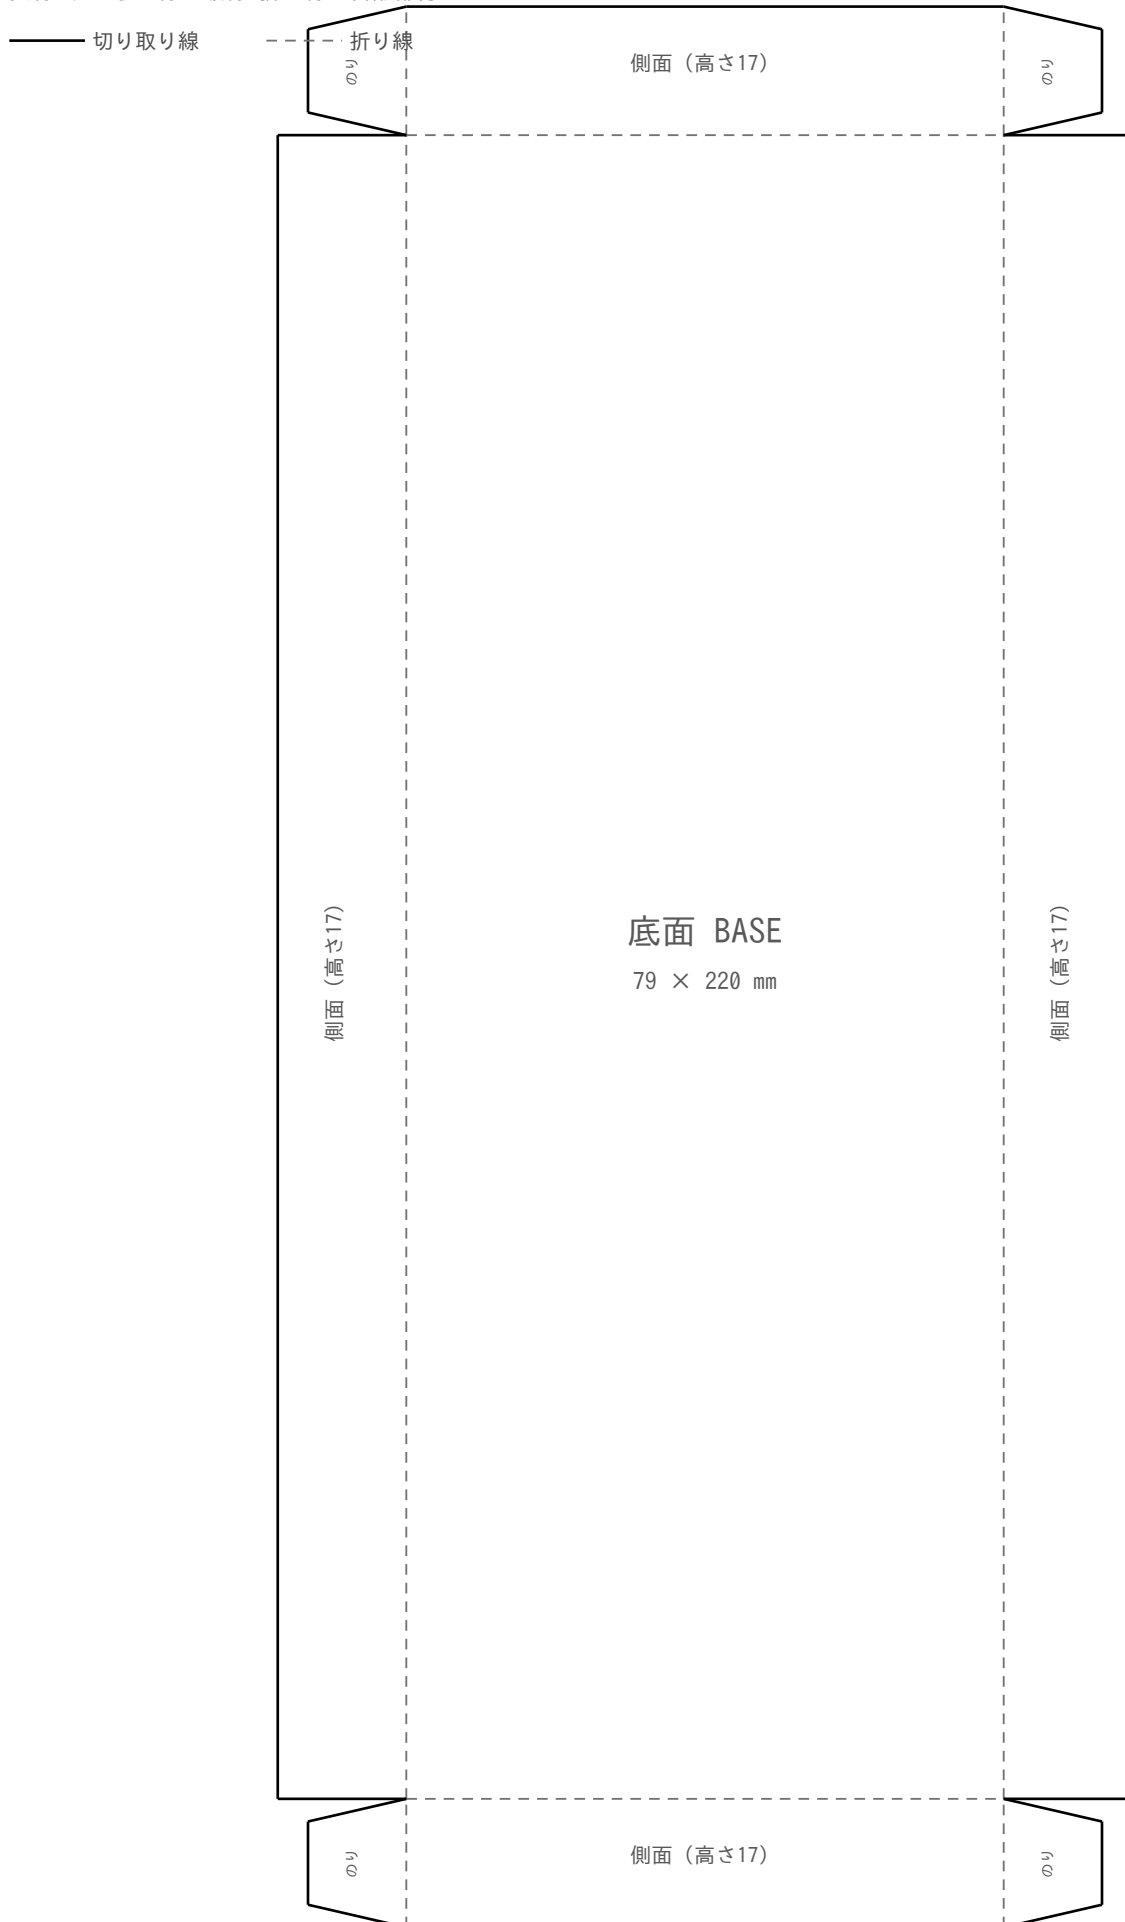

# ふたなし箱（トレイ型）の展開図

内寸：幅79 × 奥行220 × 高さ17 mm / 印刷は必ず「実際のサイズ(100%)」で（用紙に合わせて拡張しない）  
実線=切り取り線 破線=折り線 台形部分=のりしろ

原寸確認用：このバーが実寸で 5.0cm (50mm) になればOK