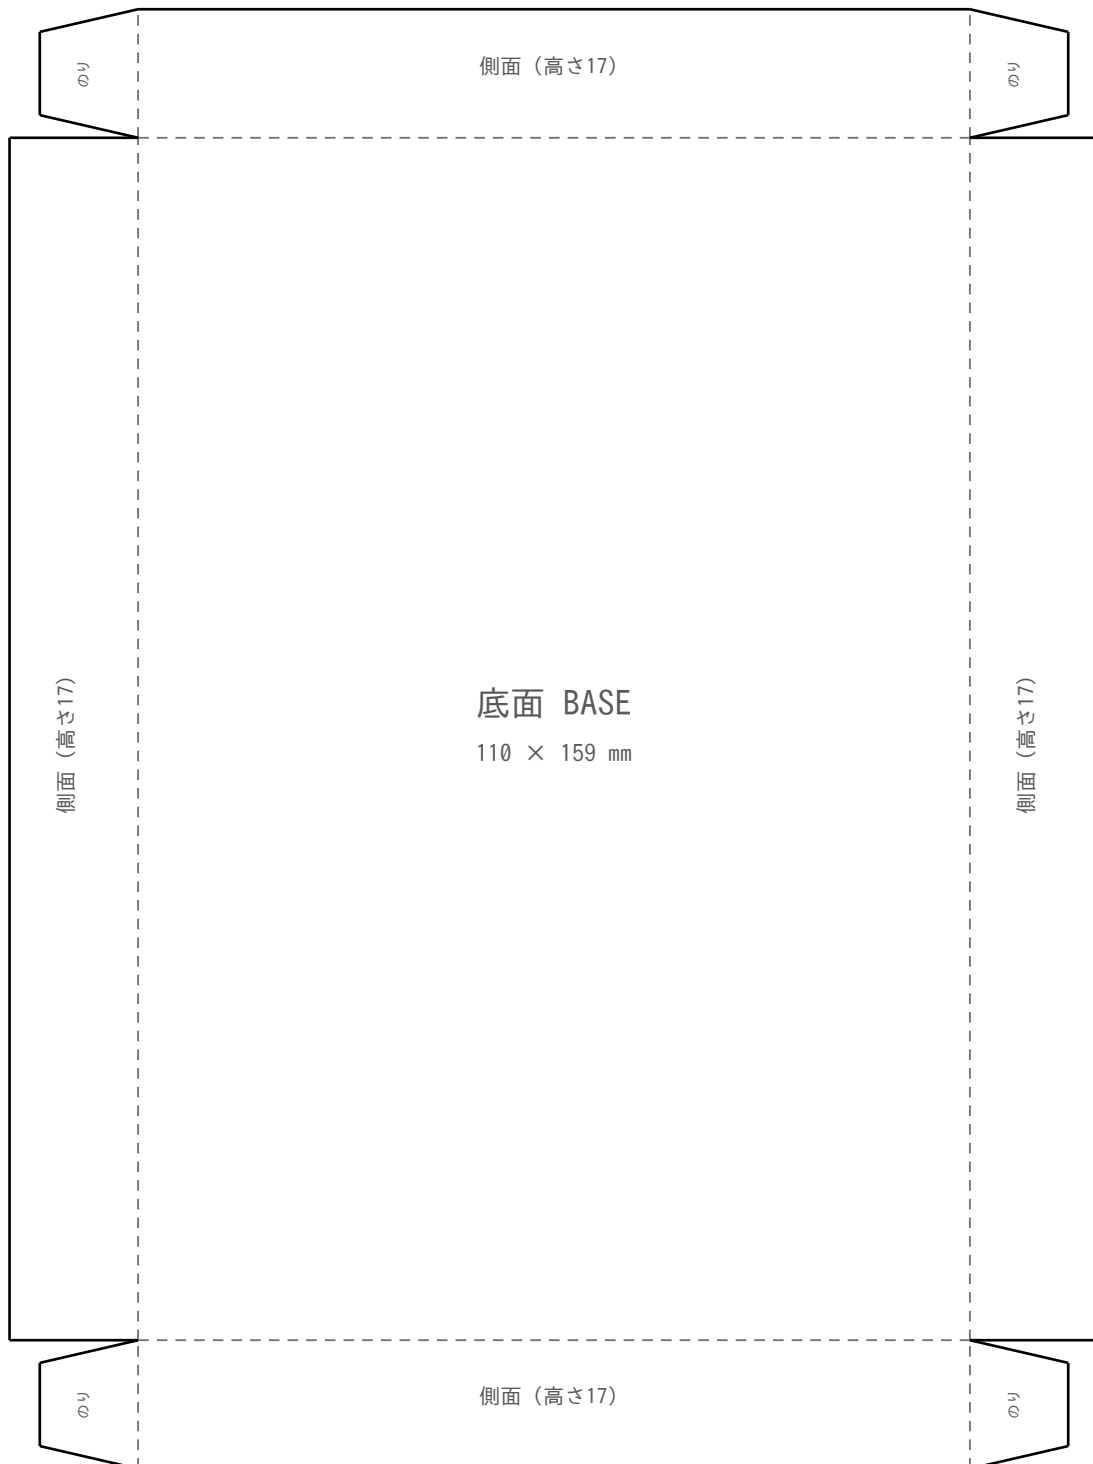

ふたなし箱（トレイ型）の展開図

内寸：幅110 × 奥行159 × 高さ17 mm / 印刷は必ず「実際のサイズ(100%)」で（用紙に合わせて拡大縮小しない）
実線=切り取り線 破線=折り線 台形部分=のりしろ

—— 切り取り線 - - - - 折り線

原寸確認用：このバーが実寸で 5.0cm (50mm) になればOK